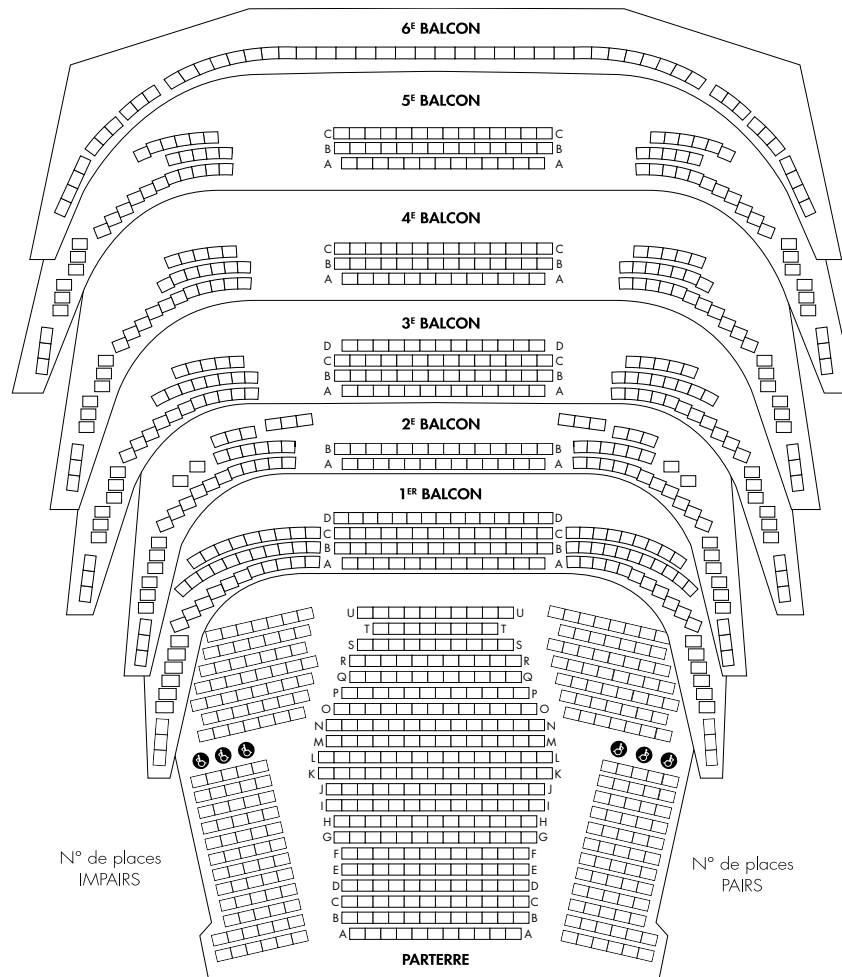

N° de places IMPAIRS

N° de places PAIRS

Emplacement pour les fauteuils roulants

INDIQUEZ VOS RECOMMANDATIONS DE PLACEMENT ET REMARQUES